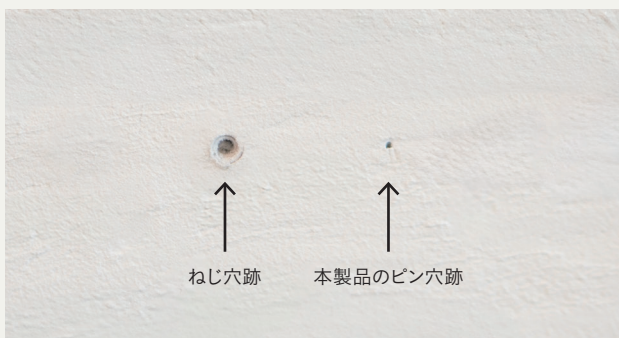

ライトタッチ手すり[※]

賃貸でもあきらめない。今すぐできる転倒予防。

賃貸OKの手すり[※]

賃貸住宅にも取り付けできる、転倒防止になる手すりです。ピン固定式のため、壁に小さな跡しか残らず退去時には原状復帰が可能。賃貸だからと諦めていた手すりの設置が、工事不要で叶います。

転倒を予防する収納

床に物が乱雑に置かれていると、転倒・骨折のリスクに繋がります。ライトタッチ手すりは身体を支えるだけでなく、床に置きがちな小物や紙類を収納できるため、滑りやつまづきによる転倒事故を予防します。

健康寿命を支える

健康寿命を延ばすためには、転倒事故などが起きないように予防することが重要です。手すりの設置や床に物を置かないなど普段から対策しておくことで、より健康で充実した生活を長く送ることができます。

サイズ

高さ：60mm 奥行：30mm

幅：(S)200mm (M)600mm (L)900mm

ライトタッチ手すりは、「収納」と「歩行補助」の2つの機能を兼ね備えた、生活空間の質向上と、利用者の長期的なQOL (Quality of Life)の維持に貢献する製品です。普段はインテリアに溶け込む収納具として、必要な時には身体を支える歩行補助具として。将来への不安を軽減し、日常生活に安心と快適さをもたらします。