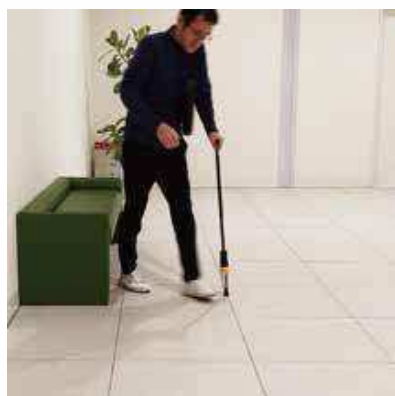

クロスポッド

補助対象

●クロスポッドは2022年レッドドットデザイン賞（ドイツ）受賞商品です。

杖先に開閉脚を取り付けることで“スムーズな歩行”と“安定自立”を両立させました。

グリップ部にはウエットスーツ素材の「杖グリップカバー」をつけ、滑りにくくソフトな握り心地としています。

●杖グリップカバーはマジックテープで簡単に取り外しができ、洗剤洗いが出来ます。