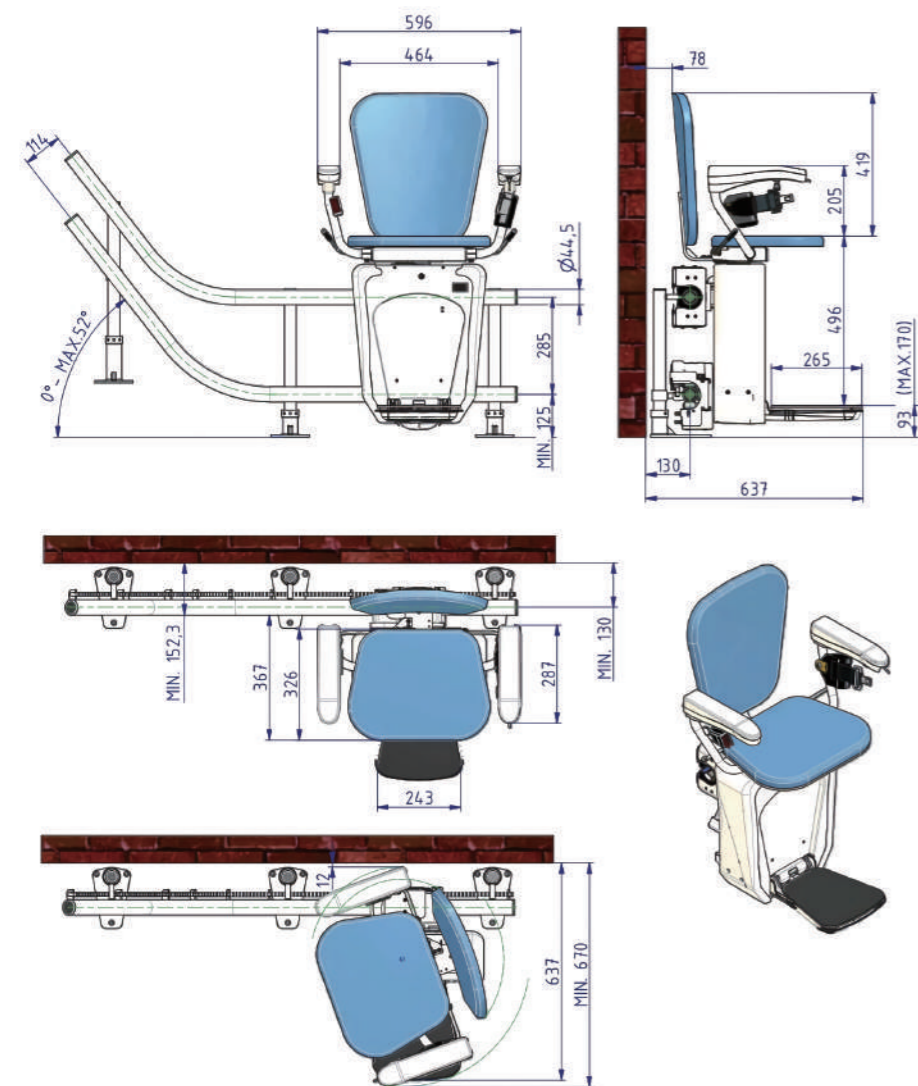

ワイヤレスリモコン 充電器

安心な階段リフトは、
シティーリフト
CITYLIFT
<https://citylift.jp>

シティーリフト 検索

シティーリフトかわさき株式会社

神奈川県川崎市宮前区南野川1丁目39番23号
TEL:044-750-0716 FAX:044-750-0813

ご用命はこちらまで

●主な仕様について	
設置環境	屋内、屋外
最大積載荷重	90kg
定員	1名
定格速度	6m/分
最大傾斜角度	52度
最大昇降行程	50m
駆動方式	ラックピニオン方式
電源	AC100V
電動機	270W (バッテリー駆動)
操作方式	押し続け方式
操作方法	ジョイスティック ワイヤレスリモコン
安全装置	障害物検知装置 非常停止スイッチ 過速度防止装置 ファイナルリミットスイッチ シートベルト
国土交通大臣認定番号	EPNNNN-2669 (かご及び主要な支持部分) ENCNNN-2670 (制御器)