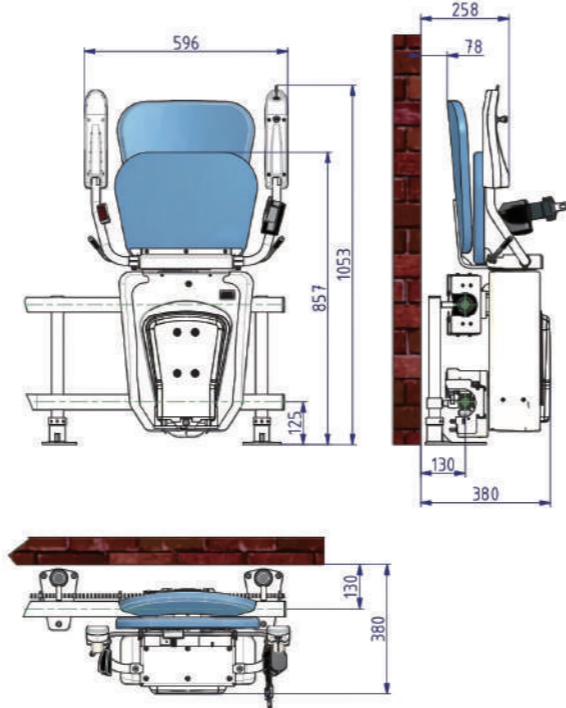

ワイヤレスリモコン 充電器

安心な階段リフトは、
シティーリフト
CITYLIFT
<https://citylift.jp>

シティーリフト 検索

シティーリフトかわさき株式会社

神奈川県川崎市宮前区南野川1丁目39番23号
TEL:044-750-0716 FAX:044-750-0813

ご用命はこちらまで

●主な仕様について	
設置環境	屋内、屋外
最大積載荷重	90kg
定員	1名
定格速度	6m/分
最大傾斜角度	52度
最大昇降行程	50m
駆動方式	ラックピニオン方式
電源	AC100V
電動機	270W (バッテリー駆動)
操作方式	押し続け方式
操作方法	ジョイスティック ワイヤレスリモコン
安全装置	障害物検知装置 非常停止スイッチ 過速度防止装置 ファイナルリミットスイッチ シートベルト
国土交通大臣認定番号	EPNNNN-2669 (かご及び主要な支持部分) ENCNNN-2670 (制御器)