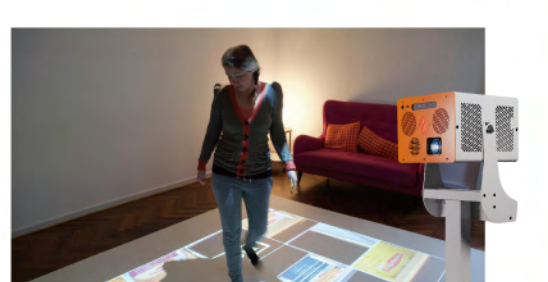

# BALANCE PIECE MAT COOL

快適姿勢と快適温度をキープする  
どこでも使える、みんなに優しい  
クールマット

商品の詳細  
ご注文はこちら

中材の編成樹脂網状構造体  
(E-CORE)使用

# Snoezelen スヌーズレント

PASのスヌーズレントは、室内どこでも手軽に暗室空間  
を作る簡単組み立て式です。内部に設置している機器は、  
Made in Japanにこだわり、高品質を追求しました。特にパ  
ブルチューブは、東洋大学の嶺教授の監修のもと、LEDライ  
トとUVライトを組み合わせたオリジナル仕様となっています。

# WizeFloor GO

リハビリ/レクリエーション/認知症予防

Wize Floorは、デンマークで生まれたインタラクティブ映像  
システムです。システムにはプロジェクターと、感度センサー  
が運動しているので様々なリハビリやレクリエーションとして  
使用することが可能です。