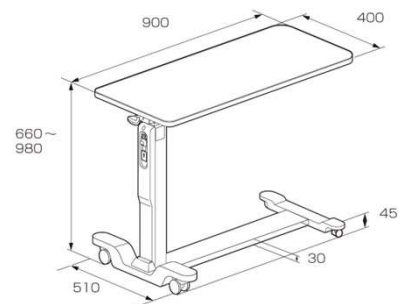

昇降式ベッドサイドテーブル 手元ロック仕様 PT04シリーズ

手元でキャスターのロックができるベッドサイドテーブルです。
安全に、衛生的にお使いいただけます。

PT04-900MB

PT04-900LB

PT04-900WH

キャスターの一括ロック機能を搭載

支柱のスイッチ操作で、キャスターの一括ロックができます。
手元でロック・解除操作が簡単にでき、キャスターに直接触れないので衛生的です。

〈 ロック操作 〉

レバーを上スライドさせます

〈 ロック解除操作 〉

ボタンを押します

ベッド差込み側の脚部の高さは4.5cmと低く抑えた設計のため、低床ベッドにも使用できます。

立って作業がしやすいテーブル高さ

天板高さは66～98cmまで調節できます。従来品から14cm高くなり、立って使用する際の作業性が向上しました。

また、天板を下から押す力が加わると天板の高さが上がり、ベッドの不意な上昇による身体の挟み込みを予防する昇降フリー機構を搭載。より安心してお使いいただけます。

ON/OFFをレバー操作により切替できるので、持ち運びの際は天板を固定したままにできます。

使い勝手の良いテーブル天板

天板はエッジ付きでテーブル面より少し高くなっていることで、ペンやこぼした液体等が落下しづらくなっています。横幅の寸法は従来より6cm広い90cmで、ゆったりとお使いいただけます。

昇降式ベッドサイドテーブル 手元ロック仕様

ミディアムブラウン

PT04-900MB

ライトブラウン

PT04-900LB

ホワイト

PT04-900WH

■メーカー希望小売価格 **78,000円**(税込85,800円)

■質量:17.2kg ■材質:ベースフレーム、支柱部:スチール、樹脂 天板:合成樹脂化粧パーティクルボード(メラミン)、ウレタン

■最大使用荷重/30kg ■原産国:中国

医療・介護ベッドメーカー

株式会社プラッツ

<https://www.platz-ltd.co.jp/>