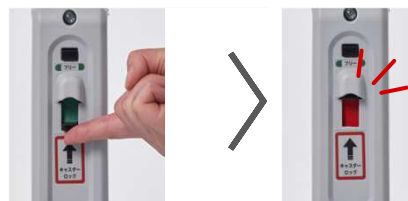

昇降式ベッドサイドテーブル 手元ロック仕様 PT04シリーズ

手元でキャスターのロックができるベッドサイドテーブルです。
安全に、衛生的にお使いいただけます。

PT04-900MB

PT04-900LB

PT04-900WH

キャスターの一括ロック機能を搭載

支柱のスイッチ操作で、キャスターの一括ロックができます。
手元でロック・解除操作が簡単にでき、キャスターに直接触れないので衛生的です。

〈 ロック操作 〉

レバーを上スライドさせます

〈 ロック解除操作 〉

ボタンを押します

ベッド差込み側の脚部の高さは4.5cmと低く抑えた設計のため、低床ベッドにも使用できます。

立って作業がしやすいテーブル高さ

天板高さは66～98cmまで調節できます。従来品から14cm高くなり、立って使用する際の作業性が向上しました。

また、天板を下から押す力が加わると天板の高さが上がり、ベッドの不意な上昇による身体の挟み込みを予防する昇降フリー機構を搭載。より安心してお使いいただけます。

ON/OFFをレバー操作により切替できるので、持ち運びの際は天板を固定したままにできます。

使い勝手の良いテーブル天板

天板はエッジ付きでテーブル面より少し高くなっていることで、ペンやこぼした液体等が落下しづらくなっています。横幅の寸法は従来より6cm広い90cmで、ゆったりとお使いいただけます。

昇降式ベッドサイドテーブル 手元ロック仕様

ミディアムブラウン

PT04-900MB

ライトブラウン

PT04-900LB