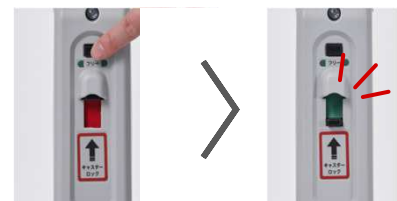

昇降式ベッドサイドテーブル 手元ロック仕様 PT04シリーズ

手元でキャスターのロックができるベッドサイドテーブルです。
安全に、衛生的にお使いいただけます。

PT04-900MB

PT04-900LB

PT04-900WH

キャスターの一括ロック機能を搭載

支柱のスイッチ操作で、キャスターの一括ロックができます。
手元でロック・解除操作が簡単にでき、キャスターに直接触れないので衛生的です。

〈 ロック操作 〉

レバーを上スライドさせます

〈 ロック解除操作 〉

ボタンを押します

ベッド差込み側の脚部の高さは4.5cmと低く抑えた設計のため、低床ベッドにも使用できます。

立って作業がしやすいテーブル高さ

天板高さは66～98cmまで調節できます。従来品から14cm高くなり、立って使用する際の作業性が向上しました。

また、天板を下から押す力が加わると天板の高さが上がり、ベッドの不意な上昇による身体の挟み込みを予防する昇降フリー機構を搭載。より安心してお使いいただけます。

ON/OFFをレバー操作により切替できるので、持ち運びの際は天板を固定したままにできます。

使い勝手の良いテーブル天板

天板はエッジ付きでテーブル面より少し高くなっていることで、ペンやこぼした液体等が落下しづらくなっています。横幅の寸法は従来より6cm広い90cmで、ゆったりとお使いいただけます。

昇降式ベッドサイドテーブル 手元ロック仕様

ミディアムブラウン

PT04-900MB

ライトブラウン

PT04-900LB