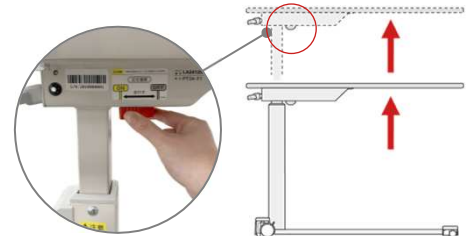

昇降式ベッドサイドテーブル 手元ロック仕様 PT04シリーズ

手元でキャスターのロックができるベッドサイドテーブルです。
安全に、衛生的にお使いいただけます。

PT04-900MB

PT04-900LB

PT04-900WH

キャスターの一括ロック機能を搭載

支柱のスイッチ操作で、キャスターの一括ロックができます。
手元でロック・解除操作が簡単にでき、キャスターに直接触れないので衛生的です。

〈 ロック操作 〉

レバーを上スライドさせます

〈 ロック解除操作 〉

ボタンを押します

ベッド差込み側の脚部の高さは4.5cmと低く抑えた設計のため、低床ベッドにも使用できます。

立って作業がしやすいテーブル高さ

天板高さは66～98cmまで調節できます。従来品から14cm高くなり、立って使用する際の作業性が向上しました。

また、天板を下から押す力が加わると天板の高さが上がり、ベッドの不意な上昇による身体の挟み込みを予防する昇降フリー機構を搭載。より安心してお使いいただけます。

ON/OFFをレバー操作により切替できるので、持ち運びの際は天板を固定したままにできます。

使い勝手の良いテーブル天板

天板はエッジ付きでテーブル面より少し高くなっていることで、ペンやこぼした液体等が落下しづらくなっています。横幅の寸法は従来より6cm広い90cmで、ゆったりとお使いいただけます。

昇降式ベッドサイドテーブル 手元ロック仕様

ミディアムブラウン

PT04-900MB

ライトブラウン

PT04-900LB