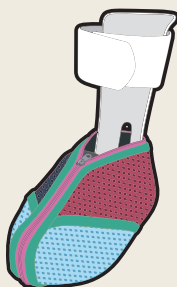

株式会社明日櫻

OSARAI-GI おさらぎ Japanesque New Fashion

補装具に簡単に
着脱できます

キッズ補装具保護シューズカバー Spotcover

ファスナー式で着脱が楽。
カバー本体が左右に大き開き、
前後のファスナーを開いて楽々固定。

軽量で通気性やクッション製に優れた
繊維生地で乾きやすく、
摩擦などの耐久性があり、
硬い補装具をガード。

洗濯機で洗えて
お手入れが楽

Sports

Mermaid

Aqua

再帰
反射テープ

滑り止めゴム

底面がない
筒形状

反射材入ゴム