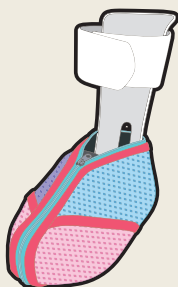

株式会社明日櫻

OSARAI-GI おさらぎ Japanesque New Fashion

補装具に簡単に
着脱できます

キッズ補装具保護シューズカバー Spotcover

ファスナー式で着脱が楽。
カバー本体が左右に大き開き、
前後のファスナーを開いて楽々固定。

軽量で通気性やクッション製に優れた
繊維生地で乾きやすく、
摩擦などの耐久性があり、
硬い補装具をガード。

洗濯機で洗えて
お手入れが楽

Sports

Mermaid

Aqua

再帰
反射テープ

滑り止めゴム

底面がない
筒形状

反射材入ゴム