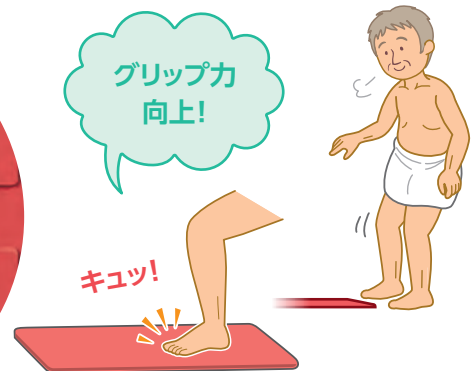

「やりたい」を  
「できる」に変えよう。

グリップ力の秘密は

“こんぺいとう”!

安心入浴を叶える  
マットがリニューアル!

### こんぺいとう模様でグリップ力UP

裏面

従来品

裏面

NEW

辺の多いこんぺいとう模様にすることで  
多方面へのグリップ力が向上しました。

グリップ力  
向上!

キュツ!

### 浴槽でも洗い場でもすべらず安心して入浴できる

浴槽底に設置して、  
身体を安定させる  
ことができます。

浴槽への出入りで  
足をつく場所等、  
すべりの気になる  
場所に設置できます。

### 敷く向きを変えて隅までぴったり

カーブの大きさを使い分けられるので、  
多くの浴槽にぴったりフィット。

カーブの大きい浴槽  
の隅まで寄せられる

昔ながらのカーブ  
の小さい浴槽にも

カーブの大きさを  
使い分け!