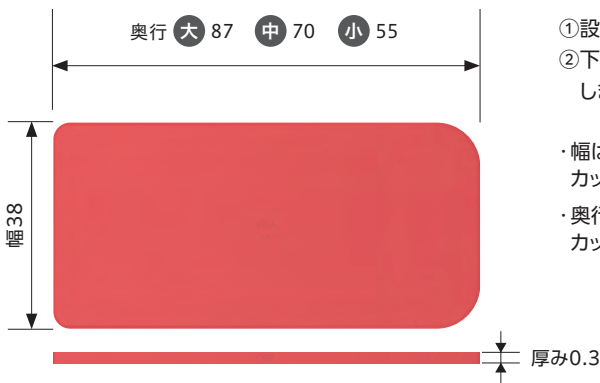

### 2 外周スロープ形状でつまずき、めくれを防止

すり足歩行の人でも安心。

※カット前

### 3 長さをカットできます

浴槽台との併用時に おすすめ。

カットライン

カットラインを設けることで目印となり、奥行と幅の調節が簡単。

商品寸法図(単位:cm)

マットをカットする場合

マットをカットして使用する場合は、下図の条件に従って裏面のカットラインに沿ってカットしてください。

- ①設置する浴槽のカーブ形状に合わせて、マットのカーブの形状を決めます。
- ②下図のように基準となるカーブの方向からサイズを決め、カットラインに沿ってカットします。

- ・幅は3cmピッチでカットできます。
- ・奥行は5.5cmピッチでカットできます。