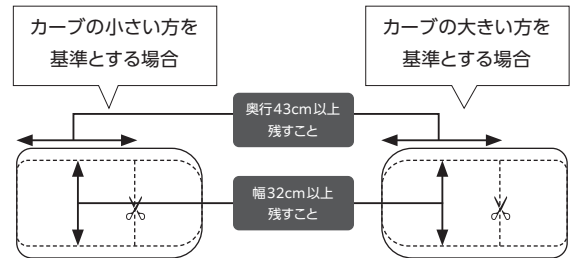

### 1 おくだけ簡単設置

自重で沈むのでお湯をはった後でも設置可能です。

洗い場にも設置できます。

### 2 外周スロープ形状でつまずき、めくれを防止

すり足歩行の人でも安心。

※カット前

### 3 長さをカットできます

浴槽台との併用時に おすすめ。

カットライン

カットラインを設けることで目印となり、奥行と幅の調節が簡単。

商品寸法図(単位:cm)

マットをカットする場合

マットをカットして使用する場合は、下図の条件に従って裏面のカットラインに沿ってカットしてください。

- ①設置する浴槽のカーブ形状に合わせて、マットのカーブの形状を決めます。
- ②下図のように基準となるカーブの方向からサイズを決め、カットラインに沿ってカットします。

- ・幅は3cmピッチでカットできます。
- ・奥行は5.5cmピッチでカットできます。