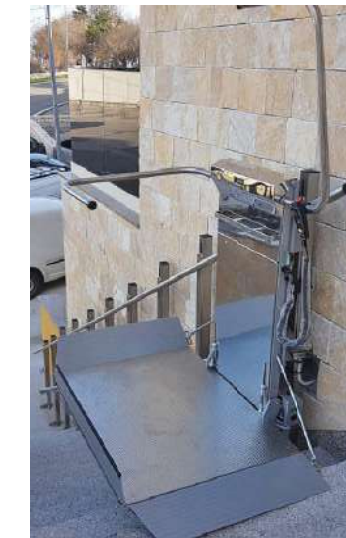

呼び送りリモコン ペンダントリモコン

バッテリー充電器

ご家庭用のAC100Vコンセントで充電できますので、電気工事をしないで設置することができます。(充電器ホルダー付属)

安心な階段リフトは、**シティーリフト**
CITYLIFT

<https://citylift.jp>

シティーリフト 検索

シティーリフトかわさき株式会社
神奈川県川崎市宮前区南野川1丁目39番23号
TEL:044-750-0716 FAX:044-750-0813

ご用命はこちらまで

DELTA

直線階段用 車いす昇降機

安心な階段リフトは、**シティーリフト**

DELTA デルタ

- ・屋内、屋外の両方に設置できます。
- ・スリムな本体とレールにより狭い階段でも設置できます。
- ・リモコンで楽々操作
- ・バッテリー駆動のため停電時でも使用できます。
- ・安心して使える安全設計
- ・国土交通省大臣認定取得製品

**手すり
下向き
収納！！**

プラットフォームを折りたたむ事で階段の往来を妨げません

壁固定の場合、本体の折りたたみ収納時は壁からの寸法は約31cmです。

オプション

プラットフォームサイズ表

寸法を組み合わせて、各々の階段に適したプラットフォームを特注で製作することが出来ます。

サイズ		A	×	B	単位: mm
標準	1	700	×	750	
	2	750	×	850	
	3	800	×	900	
	4	800	×	1000	
特注		600~800	×	700~1250	