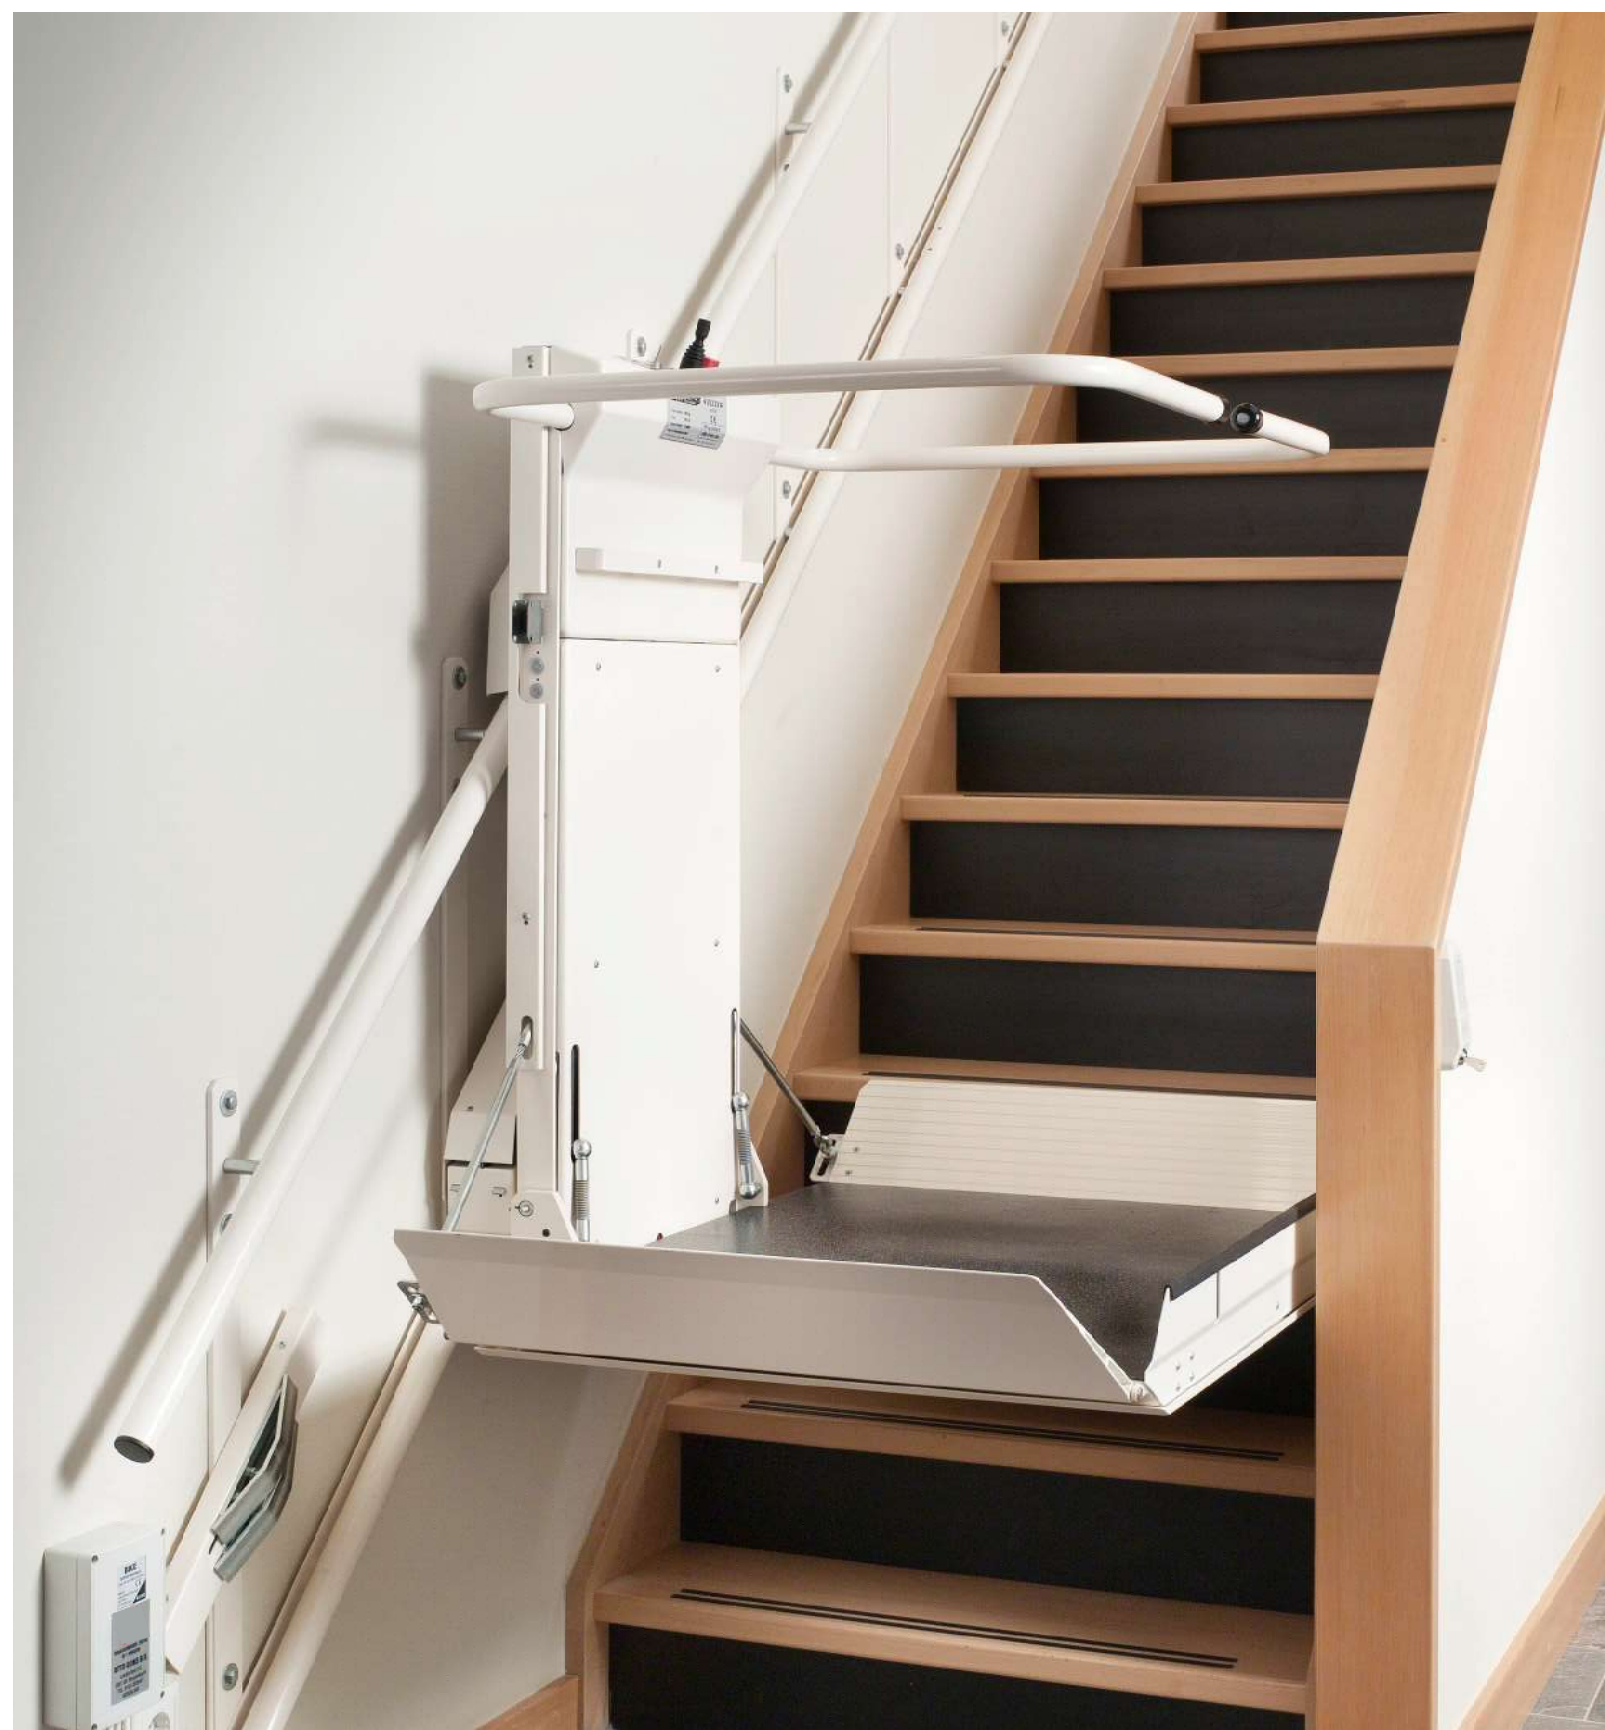

●基本寸法

●主な仕様について

定員	1名
最大積載荷重	180kg
用途・使用形態	乗用・車いす専用
定格速度(最大)	6m/分
最大傾斜角度	52度
最大昇降行程	15m
駆動方式	ラックピニオン式
電源	AC100V
電動機	0.5Kw (バッテリー駆動)
プラットフォーム寸法 (型式適合認定取得済)	幅800mm×奥行1000mm 幅800mm×奥行1200mm
操作機器	・ペンダントリモコン ・ワイヤレスリモコン
標準装備	・デルタ本体 (標準色: ライトグレー) ・レール (3mまで) ・ペンダントリモコン ・ワイヤレスリモコン ・アラーム ・バッテリー充電器
安全装置	・過速防止装置 ・障害物検知センサ ・非常停止スイッチ ・ファイナルリミットスイッチ ・故障時手動操作機能
オプション	・屋外仕様 ・サイドアクセス ・シートベルト付き折りたたみ式いす ・防雨カバー (屋外型は標準) ・オプションカラー (RAL番号で指定) ・ジョイスティック ・パトランプ ・プラットフォームサイズ変更 (幅600mm~800mm、奥行700mm~1250mm)
国土交通大臣認定番号	EPNNNN-2466 (かご及び主要な支持部分) ENCNNN-2467 (制御器)

ご用命はこちらまで

DELTA

直線階段用 車いす昇降機

安心な階段リフトは、**シティーリフト**

DELTA デルタ

- ・屋内、屋外の両方に設置できます。
- ・スリムな本体とレールにより狭い階段でも設置できます。
- ・リモコンで楽々操作
- ・バッテリー駆動のため停電時でも使用できます。
- ・安心して使える安全設計
- ・国土交通省大臣認定取得製品

**手すり
下向き
収納！！**

プラットフォームを折りたたむ事で階段の往来を妨げません

壁固定の場合、本体の折りたたみ収納時は壁からの寸法は約31cmです。

オプション

プラットフォームサイズ表

寸法を組み合わせて、各々の階段に適したプラットフォームを特注で製作することが出来ます。

サイズ		A	×	B	単位: mm
標準	1	700	×	750	
	2	750	×	850	
	3	800	×	900	
	4	800	×	1000	
特注		600~800	×	700~1250	