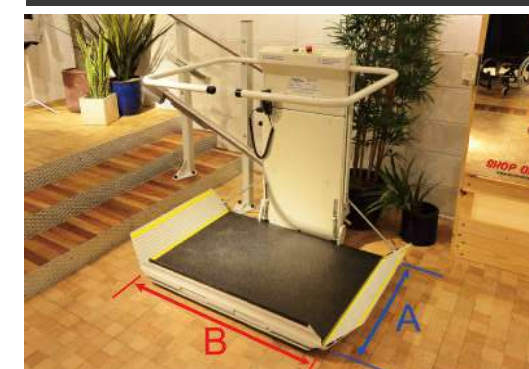

●基本寸法

●主な仕様について

定員	1名
最大積載荷重	180kg
用途・使用形態	乗用・車いす専用
定格速度(最大)	6m/分
最大傾斜角度	52度
最大昇降行程	15m
駆動方式	ラックピニオン式
電源	AC100V
電動機	0.5Kw (バッテリー駆動)
プラットフォーム寸法 (型式適合認定取得済)	幅800mm×奥行1000mm 幅800mm×奥行1200mm
操作機器	・ペンダントリモコン ・ワイヤレスリモコン
標準装備	・デルタ本体 (標準色: ライトグレー) ・レール (3mまで) ・ペンダントリモコン ・ワイヤレスリモコン ・アラーム ・バッテリー充電器
安全装置	・過速防止装置 ・障害物検知センサ ・非常停止スイッチ ・ファイナルリミットスイッチ ・故障時手動操作機能
オプション	・屋外仕様 ・サイドアクセス ・シートベルト付き折りたたみ式いす ・防雨カバー (屋外型は標準) ・オプションカラー (RAL番号で指定) ・ジョイスティック ・パトランプ ・プラットフォームサイズ変更 (幅600mm~800mm、奥行700mm~1250mm)
国土交通大臣認定番号	EPNNNN-2466 (かご及び主要な支持部分) ENCNNN-2467 (制御器)

ご用命はこちらまで

DELTA

直線階段用 車いす昇降機

安心な階段リフトは、**シティーリフト**

DELTA デルタ

- ・屋内、屋外の両方に設置できます。
- ・スリムな本体とレールにより狭い階段でも設置できます。
- ・リモコンで楽々操作
- ・バッテリー駆動のため停電時でも使用できます。
- ・安心して使える安全設計
- ・国土交通省大臣認定取得製品

**手すり
下向き
収納！！**

プラットフォームを折りたたむ事で階段の往来を妨げません

壁固定の場合、本体の折りたたみ収納時は壁からの寸法は約31cmです。

オプション

プラットフォームサイズ表

寸法を組み合わせて、各々の階段に適したプラットフォームを特注で製作することが出来ます。

サイズ		A	×	B	単位: mm
標準	1	700	×	750	
	2	750	×	850	
	3	800	×	900	
	4	800	×	1000	
特注		600~800	×	700~1250	