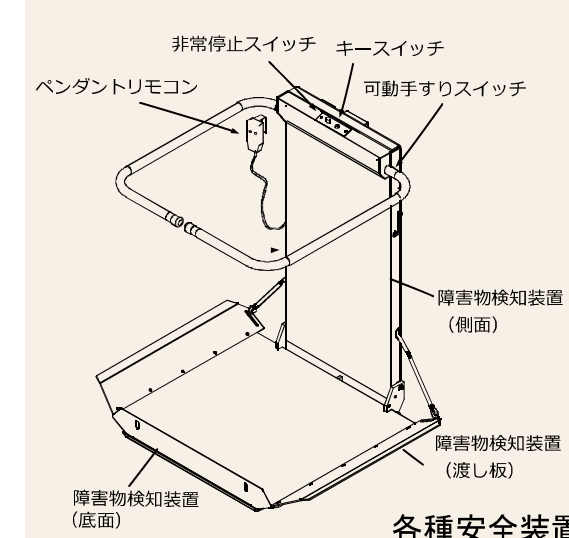

●基本寸法

●主な仕様について

定員	1名
最大積載荷重	180kg
用途・使用形態	乗用・車いす専用
定格速度(最大)	6m/分
最大傾斜角度	52度
最大昇降行程	15m
駆動方式	ラックピニオン式
電源	AC100V
電動機	0.5Kw (バッテリー駆動)
プラットフォーム寸法 (型式適合認定取得済)	幅800mm×奥行1000mm 幅800mm×奥行1200mm
操作機器	・ペンダントリモコン ・ワイヤレスリモコン
標準装備	・デルタ本体 (標準色: ライトグレー) ・レール (3mまで) ・ペンダントリモコン ・ワイヤレスリモコン ・アラーム ・バッテリー充電器
安全装置	・過速防止装置 ・障害物検知センサ ・非常停止スイッチ ・ファイナルリミットスイッチ ・故障時手動操作機能
オプション	・屋外仕様 ・サイドアクセス ・シートベルト付き折りたたみ式いす ・防雨カバー (屋外型は標準) ・オプションカラー (RAL番号で指定) ・ジョイスティック ・パトランプ ・プラットフォームサイズ変更 (幅600mm~800mm、奥行700mm~1250mm)
国土交通大臣認定番号	EPNNNN-2466 (かご及び主要な支持部分) ENCNNN-2467 (制御器)

ご用命はこちらまで

DELTA

直線階段用 車いす昇降機

安心な階段リフトは、**シティーリフト**

DELTA デルタ

- ・屋内、屋外の両方に設置できます。
- ・スリムな本体とレールにより狭い階段でも設置できます。
- ・リモコンで楽々操作
- ・バッテリー駆動のため停電時でも使用できます。
- ・安心して使える安全設計
- ・国土交通省大臣認定取得製品

**手すり
下向き
収納！！**

プラットフォームを折りたたむ事で階段の往来を妨げません

壁固定の場合、本体の折りたたみ収納時は壁からの寸法は約31cmです。

オプション

プラットフォームサイズ表

寸法を組み合わせて、各々の階段に適したプラットフォームを特注で製作することが出来ます。

サイズ		A	×	B	単位: mm
標準	1	700	×	750	
	2	750	×	850	
	3	800	×	900	
	4	800	×	1000	
特注		600~800	×	700~1250	