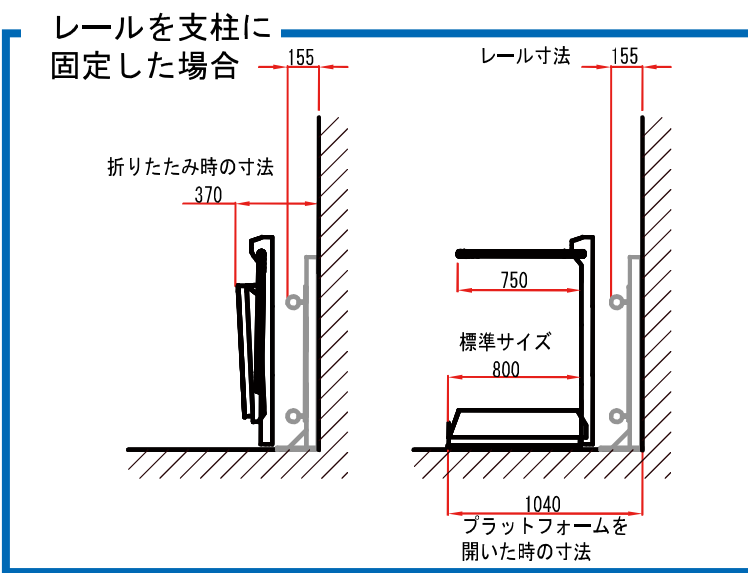

●基本寸法

●主な仕様について

定員	1名
最大積載荷重	180kg
用途・使用形態	乗用・車いす専用
定格速度(最大)	6m/分
最大傾斜角度	52度
最大昇降行程	15m
駆動方式	ラックピニオン式
電源	AC100V
電動機	0.5Kw (バッテリー駆動)
プラットフォーム寸法 (型式適合認定取得済)	幅800mm×奥行1000mm 幅800mm×奥行1200mm
操作機器	・ペンダントリモコン ・ワイヤレスリモコン
標準装備	・デルタ本体 (標準色: ライトグレー) ・レール (3mまで) ・ペンダントリモコン ・ワイヤレスリモコン ・アラーム ・バッテリー充電器
安全装置	・過速防止装置 ・障害物検知センサ ・非常停止スイッチ ・ファイナルリミットスイッチ ・故障時手動操作機能
オプション	・屋外仕様 ・サイドアクセス ・シートベルト付き折りたたみ式いす ・防雨カバー (屋外型は標準) ・オプションカラー (RAL番号で指定) ・ジョイスティック ・パトランプ ・プラットフォームサイズ変更 (幅600mm~800mm、奥行700mm~1250mm)
国土交通大臣認定番号	EPNNNN-2466 (かご及び主要な支持部分) ENCNNN-2467 (制御器)

壁固定の場合、本体の折りたたみ収納時は壁からの寸法は約31cmです。

オプション

プラットフォームサイズ表

寸法を組み合わせて、各々の階段に適したプラットフォームを特注で製作することが出来ます。

サイズ		A	×	B	単位: mm
標準	1	700	×	750	
	2	750	×	850	
	3	800	×	900	
	4	800	×	1000	
特注		600~800	×	700~1250	