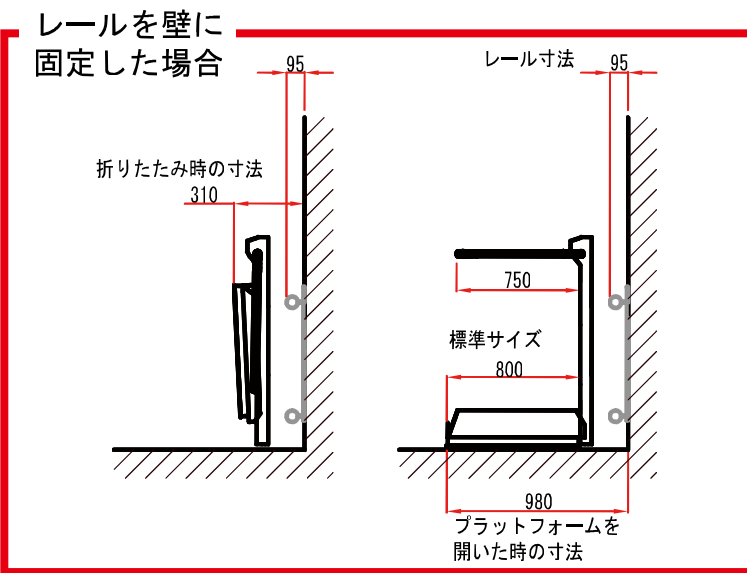

●基本寸法

●主な仕様について

定員	1名
最大積載荷重	180kg
用途・使用形態	乗用・車いす専用
定格速度(最大)	6m/分
最大傾斜角度	52度
最大昇降行程	15m
駆動方式	ラックピニオン式
電源	AC100V
電動機	0.5Kw (バッテリー駆動)
プラットフォーム寸法 (型式適合認定取得済)	幅800mm×奥行1000mm 幅800mm×奥行1200mm
操作機器	・ペンダントリモコン ・ワイヤレスリモコン
標準装備	・デルタ本体 (標準色: ライトグレー) ・レール (3mまで) ・ペンダントリモコン ・ワイヤレスリモコン ・アラーム ・バッテリー充電器
安全装置	・過速防止装置 ・障害物検知センサ ・非常停止スイッチ ・ファイナルリミットスイッチ ・故障時手動操作機能
オプション	・屋外仕様 ・サイドアクセス ・シートベルト付き折りたたみ式いす ・防雨カバー (屋外型は標準) ・オプションカラー (RAL番号で指定) ・ジョイスティック ・パトランプ ・プラットフォームサイズ変更 (幅600mm~800mm、奥行700mm~1250mm)
国土交通大臣認定番号	EPNNNN-2466 (かご及び主要な支持部分) ENCNNN-2467 (制御器)

壁固定の場合、本体の折りたたみ収納時は壁からの寸法は約31cmです。

オプション

プラットフォームサイズ表

寸法を組み合わせて、各々の階段に適したプラットフォームを特注で製作することが出来ます。

サイズ		A	×	B	単位: mm
標準	1	700	×	750	
	2	750	×	850	
	3	800	×	900	
	4	800	×	1000	
特注		600~800	×	700~1250	