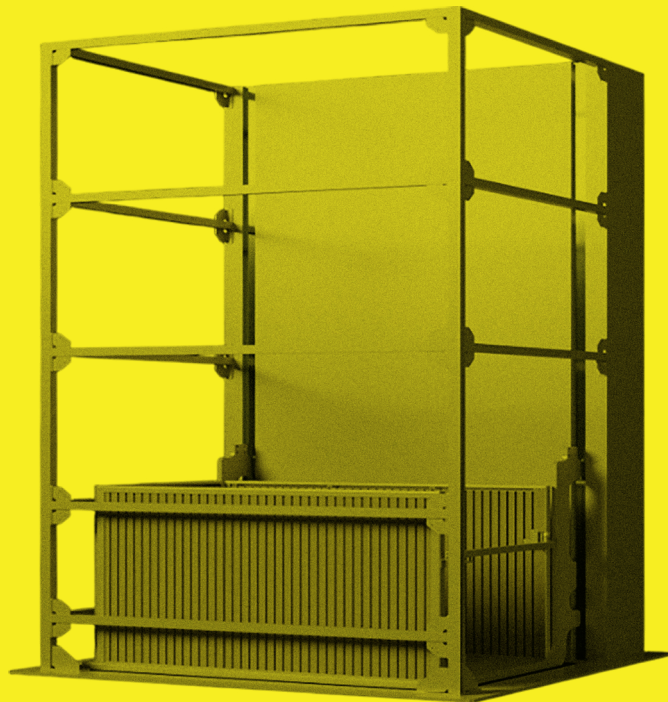

CW-Z2

2026 SPRING DEBUT

「屋外でも安心して使える、ピット不要の段差解消機を」
と数多くの声をいただきました。

乗り心地や使い勝手はそのままに、広くて安心な屋外設置型CW-Z2。

屋外設置
自立フレーム
ピットレス
積載荷重300kg

オフィシャルウェブ

販売代理店・設置工事協力企業募集中！

詳細はお問合せください。