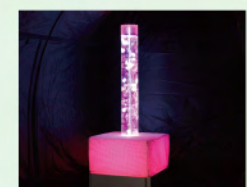

簡単2ステップで安心安全の防災ずきんに早変わり!.....

背中部分を
とりはずして

Snoezelen スヌーズレンテント

スヌーズレンとは?

スヌーズレンは、70年代の半ばのオランダの重度知的障害を対象にした施設で、一種の教育的刺激を与える環境設定方法として始まりました。スヌーズレンの語源は、オランダ語のSnuffelen(くくん匂いを嗅ぐ) Doezen(うとうとする)という2つの言葉から出来た造語で、乳児期から持ち合わせている感覚、見る・聞く・触る・嗅ぐといった感覚環境のバリアフリーともいえるものです。自ら好きなものを選び楽しむことができ、その楽しさを基盤に「心身の緊張がほぐれる」「穏やかになる」「コミュニケーションがとりやすくなる」などの療法的効果が報告されています。PASのスヌーズレンテントは、室内どこでも手軽に暗室空間を作れる簡単組み立て式です。内部に設置している機器は、Made in Japanにこだわり、高品質を追求しました。特にバブルチューブは、東洋大学の嶺教授の監修のもと、LEDライトとUVライトを組み合わせたオリジナル仕様となっています。