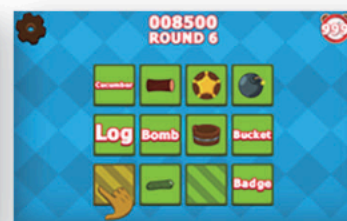

リアルタイムバイオフィードバック

データの可視化

IoTセンサー技術

世界25カ国以上のリハビリテーション病院やクリニックで使用されています。

回す

押す

ダッシュボード

多様なアクティビティ

実生活のシナリオを練習

ボールに内蔵された高度なセンサーとインタラクティブ機能を使用することで、SMARTPLAYBALLシステムは実生活のシナリオを再現します。ユーザーはスキルを練習し、磨きをかけることができます。

製品紹介

ボールは4サイズ：19cm/30cm/40cm/65cm

荷重と動きの正確なトラッキング

インタラクティブなゲーム

リアルタイムでのフィードバック

パフォーマンス・ダッシュボードでデータが可視化