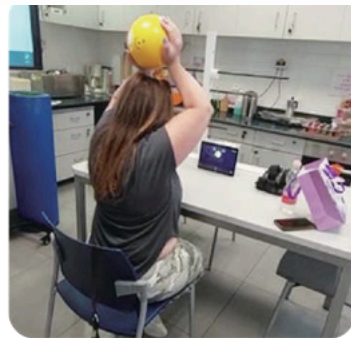

SMART PLAYBALL

スマートプレイボール

PLAYWORK
IoT TECHNOLOGY FOR PHYSIO PRODUCTS

世界初のセンサー付きフィジオボール

身体的、機能的、認知的リハビリテーションのための「SMART PLAYBALL」は、楽しく機能的なゲームをプレイすることで、手指、上下肢、体幹を効果的に鍛え、可動性、筋力、協調性、運動能力、認知能力を高めます。

ゲーム感覚のエクササイズ

リアルタイムバイオフィードバック

データの可視化

IoTセンサー技術

世界25カ国以上のリハビリテーション病院やクリニックで使用されています。

回す

押す

ダッシュボード

多様なアクティビティ

SMART PLAYBALLが 日常生活動作の機能的トレーニングを 再定義!

様々なADLシミュレーション

SMARTPLAYBALLシステムは、様々なADLをリアルなシミュレーションで提供します。

この体験により、利用者は日常動作をより上手に自信を持って行えるようになり、自立と自律を促進します。

靴を履く動作

髪を洗う動作

靴紐を結ぶ動作

言語能力

実生活のシナリオを練習

ボールに内蔵された高度なセンサーとインタラクティブ機能を使用することで、SMARTPLAYBALLシステムは実生活のシナリオを再現します。ユーザーはスキルを練習し、磨きをかけることができます。

製品紹介

ボールは4サイズ：19cm/30cm/40cm/65cm

荷重と動きの正確なトラッキング

インタラクティブなゲーム

リアルタイムでのフィードバック

パフォーマンス・ダッシュボードでデータが可視化