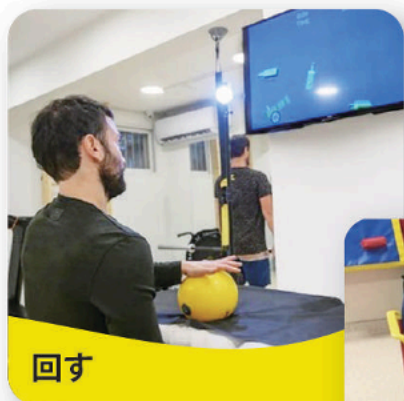

SMART PLAYBALL

スマートプレイボール

PLAYWORK
IoT TECHNOLOGY FOR PHYSIO PRODUCTS

世界初のセンサー付きフィジオボール

身体的、機能的、認知的リハビリテーションのための「SMART PLAYBALL」は、楽しく機能的なゲームをプレイすることで、手指、上下肢、体幹を効果的に鍛え、可動性、筋力、協調性、運動能力、認知能力を高めます。

ゲーム感覚のエクササイズ

リアルタイムバイオフィードバック

データの可視化

IoTセンサー技術

世界25カ国以上のリハビリテーション病院やクリニックで使用されています。

回す

押す

ダッシュボード

多様なアクティビティ

SMART PLAYBALLが 日常生活動作の機能的トレーニングを 再定義!

様々なADLシミュレーション

SMARTPLAYBALLシステムは、様々なADLをリアルなシミュレーションで提供します。

この体験により、利用者は日常動作をより上手に自信を持って行えるようになり、自立と自律を促進します。

靴を履く動作

髪を洗う動作

靴紐を結ぶ動作

言語能力

実生活のシナリオを練習

ボールに内蔵された高度なセンサーとインタラクティブ機能を使用することで、SMARTPLAYBALLシステムは実生活のシナリオを再現します。ユーザーはスキルを練習し、磨きをかけることができます。

製品紹介

ボールは4サイズ：19cm/30cm/40cm/65cm

荷重と動きの正確なトラッキング

インタラクティブなゲーム

リアルタイムでのフィードバック

パフォーマンス・ダッシュボードでデータが可視化