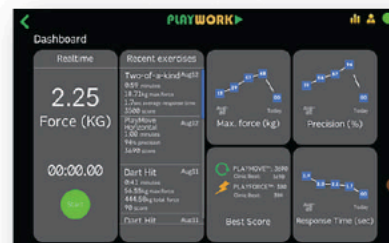

リアルタイムバイオフィードバック

データの可視化

IoTセンサー技術

世界25カ国以上のリハビリテーション病院やクリニックで使用されています。

回す

押す

ダッシュボード

多様なアクティビティ

SMART PLAYBALLが 日常生活動作の機能的トレーニングを 再定義!

様々なADLシミュレーション

SMARTPLAYBALLシステムは、様々なADLをリアルなシミュレーションで提供します。

この体験により、利用者は日常動作をより上手に自信を持って行えるようになり、自立と自律を促進します。

靴を履く動作

髪を洗う動作

靴紐を結ぶ動作

言語能力

実生活のシナリオを練習

ボールに内蔵された高度なセンサーとインタラクティブ機能を使用することで、SMARTPLAYBALLシステムは実生活のシナリオを再現します。ユーザーはスキルを練習し、磨きをかけることができます。

製品紹介

ボールは4サイズ：19cm/30cm/40cm/65cm

荷重と動きの正確なトラッキング

インタラクティブなゲーム

リアルタイムでのフィードバック

パフォーマンス・ダッシュボードでデータが可視化