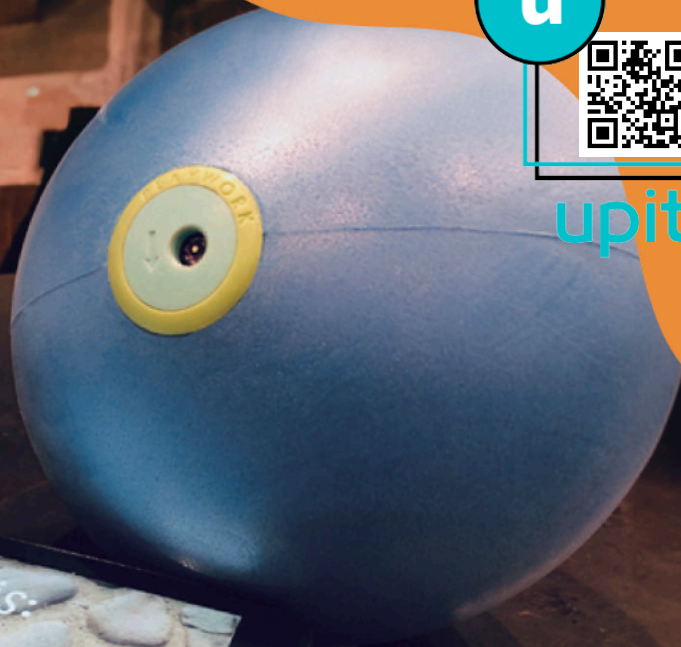

SMART PLAYBALL

スマートプレイボール

PLAYWORK
IoT TECHNOLOGY FOR PHYSIO PRODUCTS

世界初のセンサー付きフィジオボール

身体的、機能的、認知的リハビリテーションのための「SMART PLAYBALL」は、楽しく機能的なゲームをプレイすることで、手指、上下肢、体幹を効果的に鍛え、可動性、筋力、協調性、運動能力、認知能力を高めます。

ゲーム感覚のエクササイズ

リアルタイムバイオフィードバック

データの可視化

IoTセンサー技術

世界25カ国以上のリハビリテーション病院やクリニックで使用されています。

回す

押す

ダッシュボード

多様なアクティビティ

SMART PLAYBALLが 日常生活動作の機能的トレーニングを 再定義!

様々なADLシミュレーション

SMARTPLAYBALLシステムは、様々なADLをリアルなシミュレーションで提供します。

この体験により、利用者は日常動作をより上手に自信を持って行えるようになり、自立と自律を促進します。

靴を履く動作

髪を洗う動作

靴紐を結ぶ動作

言語能力

実生活のシナリオを練習

ボールに内蔵された高度なセンサーとインタラクティブ機能を使用することで、SMARTPLAYBALLシステムは実生活のシナリオを再現します。ユーザーはスキルを練習し、磨きをかけることができます。

製品紹介

ボールは4サイズ：19cm/30cm/40cm/65cm

荷重と動きの正確なトラッキング

インタラクティブなゲーム

リアルタイムでのフィードバック

パフォーマンス・ダッシュボードでデータが可視化