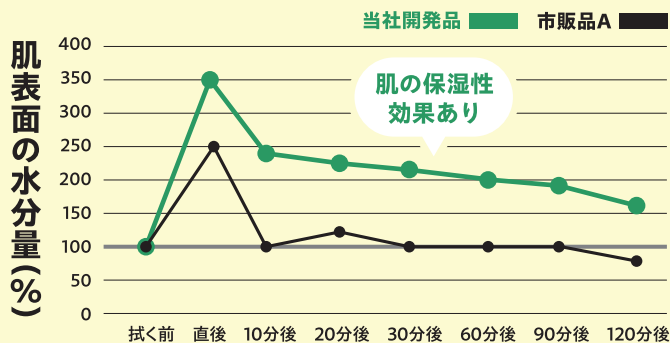

一瞬でパッと水に解ける!

トイレに流せる超厚手おしりふき

圧倒的な水解性で、下水のトラブルを軽減します!

圧倒的な水解性を、動画でご覧ください!

『トイレに流せる超厚手おしりふき』は、トイレトーパーより早く細かく水に解けます

QRコードを
チェック!

品名	JANコード	ITFコード	基布素材	成分	シートサイズ	入数	ケースサイズ(mm)	重量
トイレに流せる超厚手おしりふき 20枚	4510467000209	14510467000206	パルプ セルロースガム	水、DPG、塩化カルシウム、 安息香酸ナトリウム、 ベンザルコニウムクロリド、 メチルパラベン、ラウレス-9	220mm×160mm	20枚×24袋	W390×D320× H195	5.1kg

バツグンの
保湿性

圧倒的な
超厚手

しっかり拭ける
拭き取り性

※当社試験方法:各製品で肌を清拭後、水分測定機で肌表面の水分量を測定

市販製品

拭き残しあり

裏抜けあり

Kireine^{キレイネ}