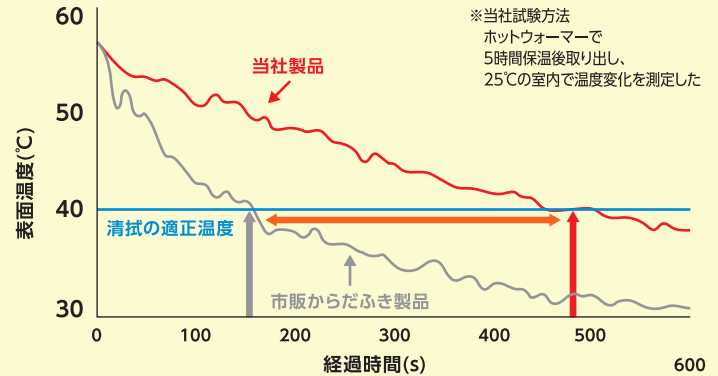

ホットウォーマー or レンジで温め
長時間温かさをキープ!

MADE IN JAPAN

ノンアルコール

■レギュラー 280mm×280mm ■大判 560mm×280mm

	超保温ふんわりからだふき	市販汎用からだふき
素材	パルプ不織布	スパンレース
厚み (mm)	1.11	0.31
保水量 (g/m ²)	1,593	565

※当社調べ

市販汎用品に比べ

厚み **3.5倍** 保水量 **2.8倍**